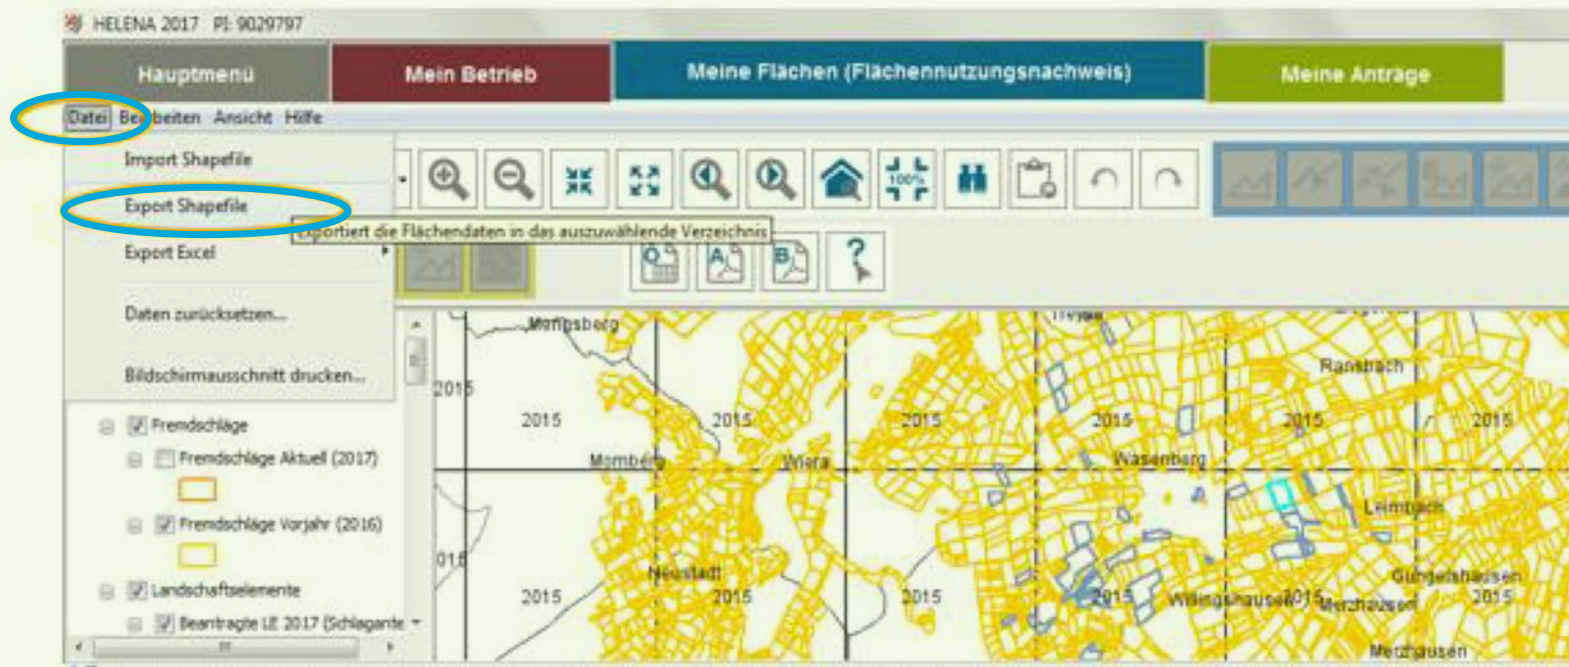

Vineyard  Cloud

MEHR ALS NUR EINE
DIGITALE SCHLAGKARTEI

Datenexport aus HELENA - Guide

Vineyard Cloud Guide für Datenexport aus HELENA

Öffnen Sie bitte das Programm HELENA, welches Ihnen von der WI-Bank zur Verfügung gestellt wurde

Klicken Sie bitte auf das Feld **Meine Flächen**, um zum Flächenverzeichnis zu gelangen

Vineyard Cloud Guide für Datenexport aus HELENA

Klicken Sie bitte auf **Datei** und anschließend auf **Export Shapefile**. Es öffnet sich ein Fenster, in dem Sie den Speicherort auswählen können.